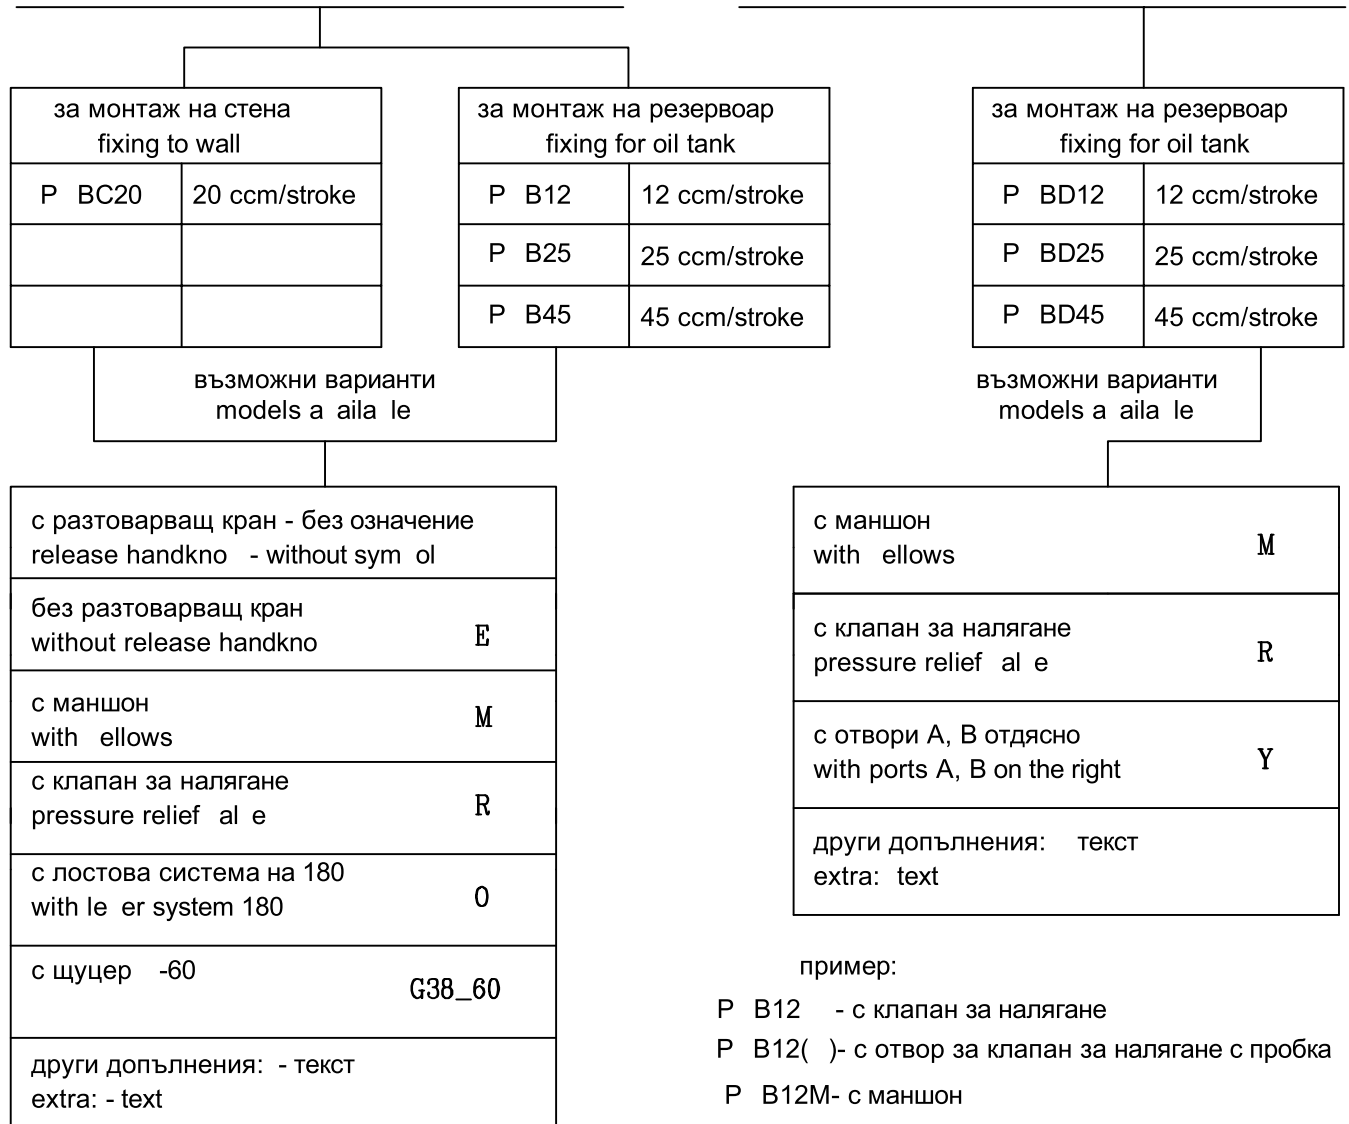

## Справочник за избор на Ръчни бутални помпи P B / Product choice piston pumps P B

За цилиндър еднодействащ / cylinder single acting

За цилиндър двойнодействащ / cylinder double acting

## Справочник за избор на резервоари / Product choice of tanks

резервоар заварен призматичен за помпи P B  
tank welded prismatic for pump P B

заявка ordering	черт. No draw No	обем volume	размери dimensions
P1	(413)	1 L	100x170xh=120
P2	(413 - 01)	2 L	100x170xh=170
P3	(413 - 02)	3 L	100x170xh=220
P5	(417)	5 L	175x175xh=200
P7	(417 - 01)	7 L	175x175xh=290
P10	(417 - 02)	10 L	175x175xh=380